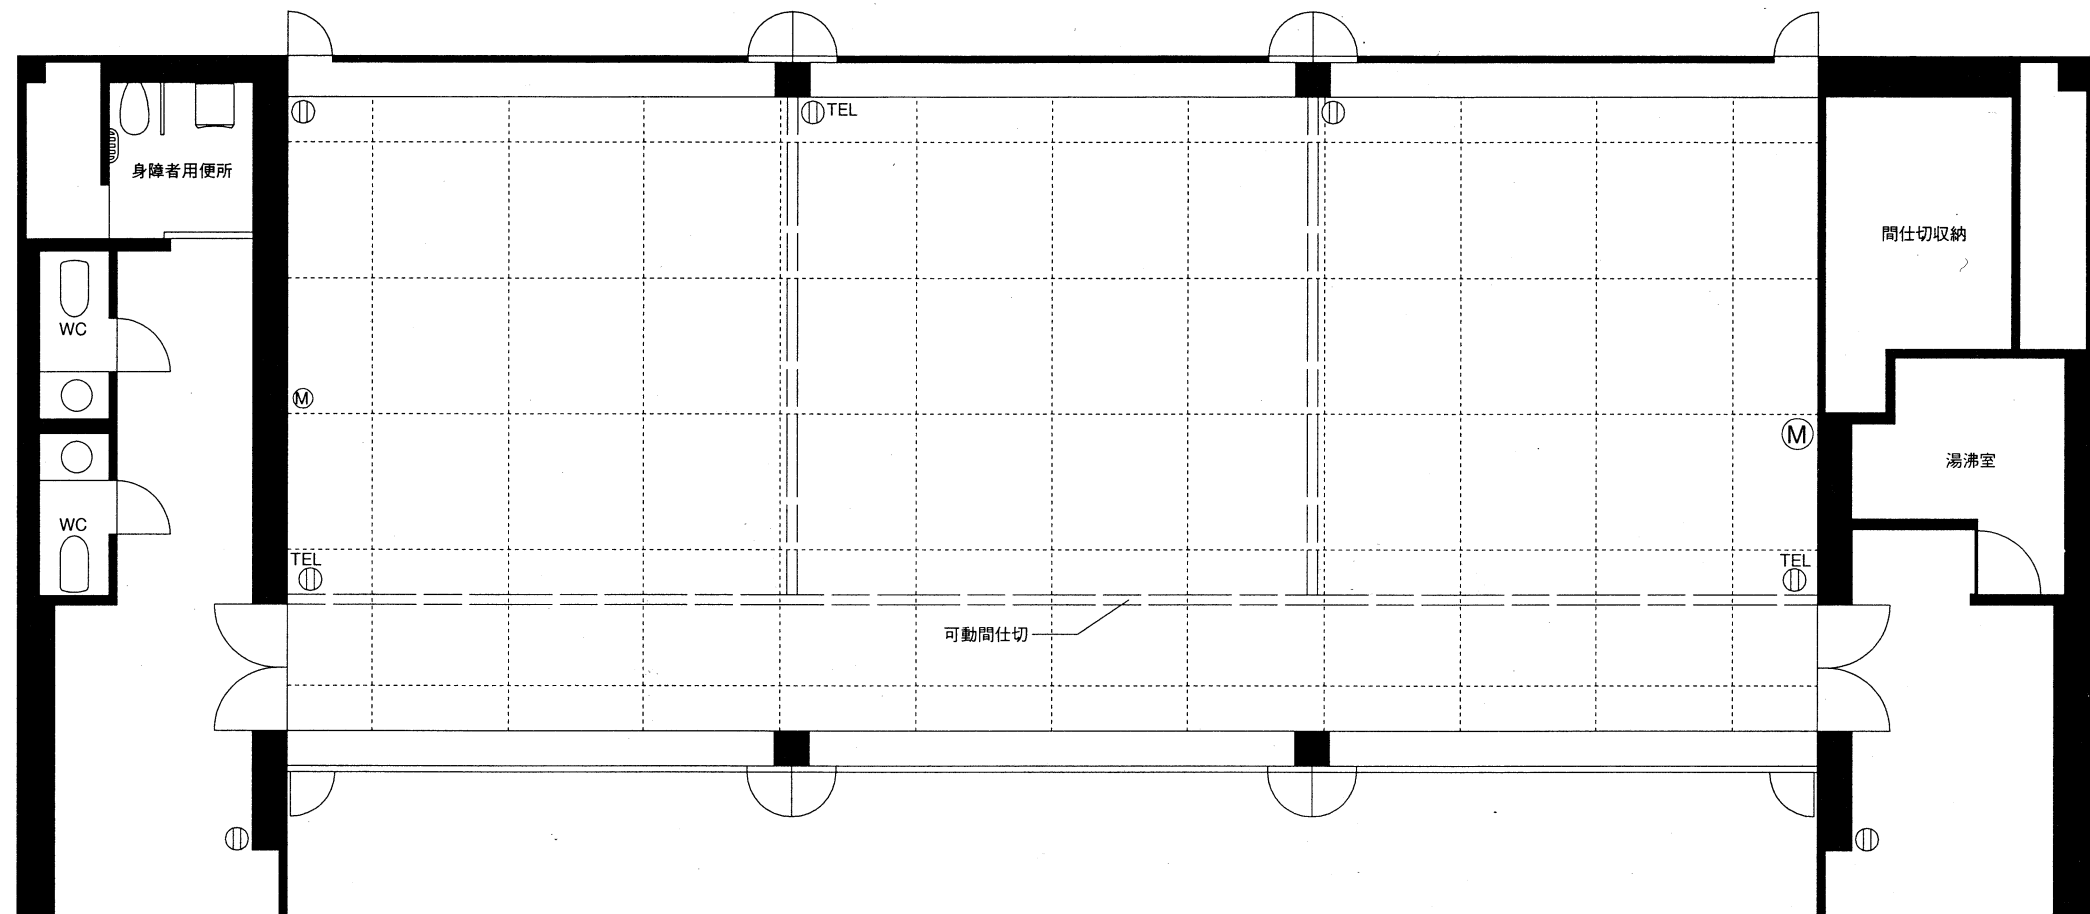

江津市総合市民センター

2階 大会議室1/100

- ⑩ 平行コンセント(100V)
- TEL 総合市民センター内線電話
- Ⓜ マイクコンセント