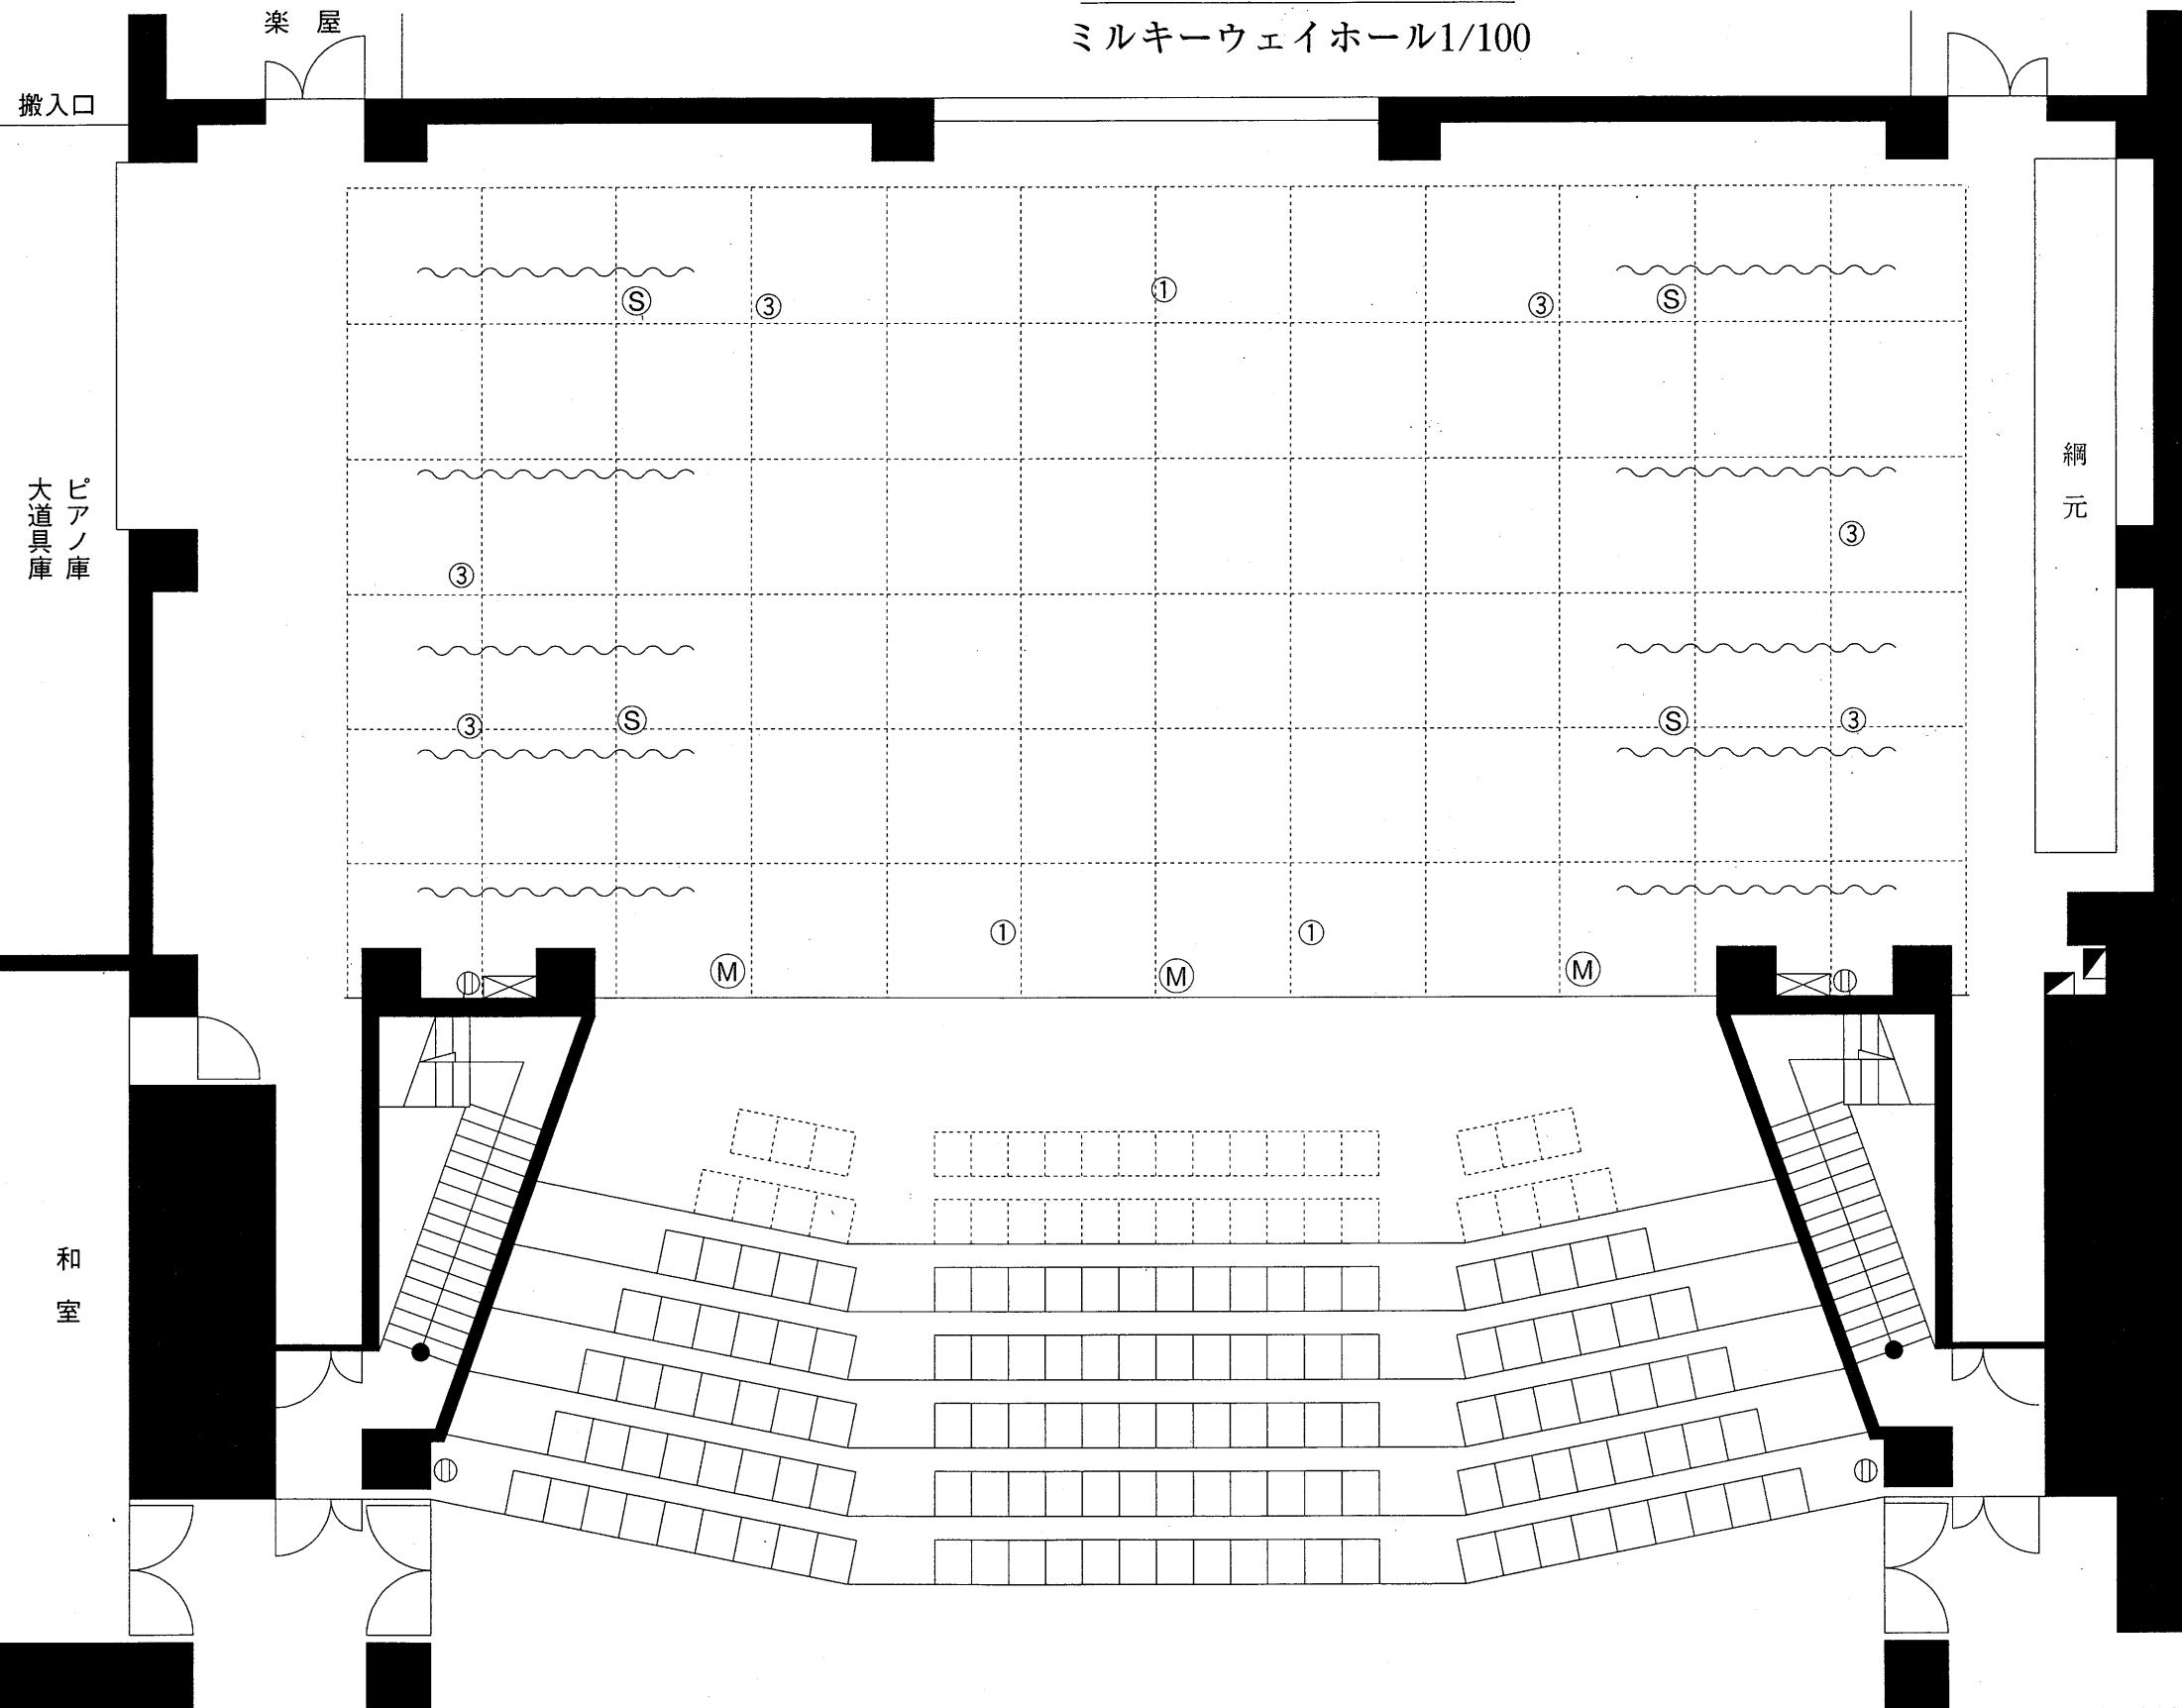

江津市総合市民センター
 ミルキーウェイホール1/100

- ホリゾン幕
- バック幕(引幕)
- UHL・文字
- バトン5
- バトン4
- 袖幕・3
- SUS-2
- BL-2・文字
- 映写スクリーン
- 中割幕
- バトン3・文字
- バトン2
- 袖幕・2
- SUS-1
- BL-1・文字
- バトン1
- 袖幕・1
- 暗転幕
- 緞帳

- ⓐ 平行コンセント(100V)
- Ⓜ マイクコンセント
- Ⓢ スピーカーコンセント
- ① 照明用フロアコンセントC型30A 1回路
- ③ 照明用フロアコンセントC型30A 3回路
- ⓧ 16chマルチコンセント
- 仮設電源
 - ・3相4線 150A
 - ・単相3線 100A(音響用)

搬入口

楽屋

ピアノ庫
 大道具庫

網元

和室