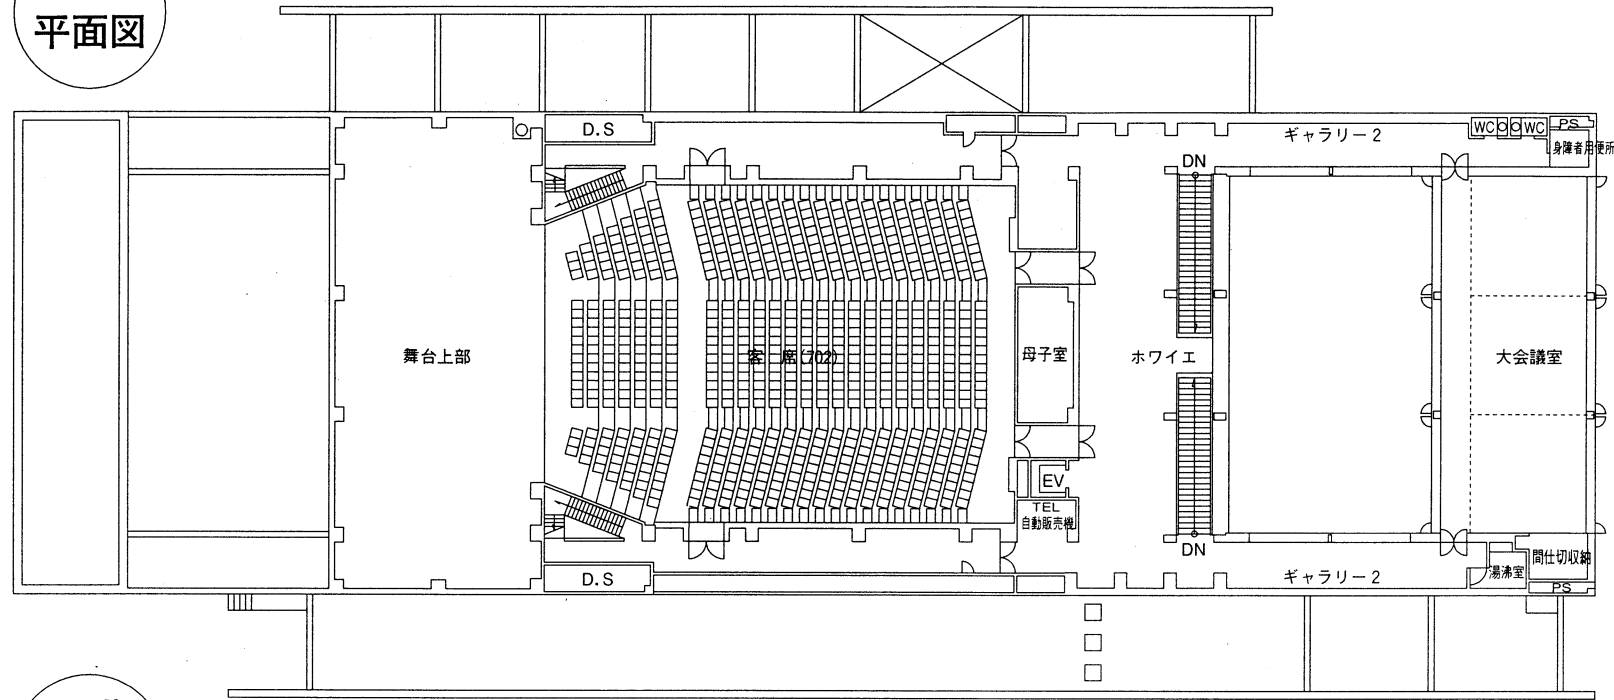

江津市総合市民センター
 ミルキーウェイホール

二階
 平面図

三階
 平面図

一階
 平面図